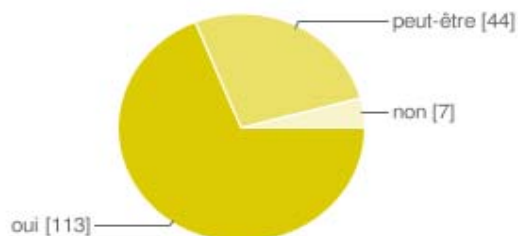

Trouverais-tu bien d'accueillir des personnes handicapées accompagnées, dans les mêmes proportions que dans notre société (jusqu'à 3%)

Réponse	Nombre	Pourcentage
oui	121	69%
peut-être	47	27%
non	7	4%