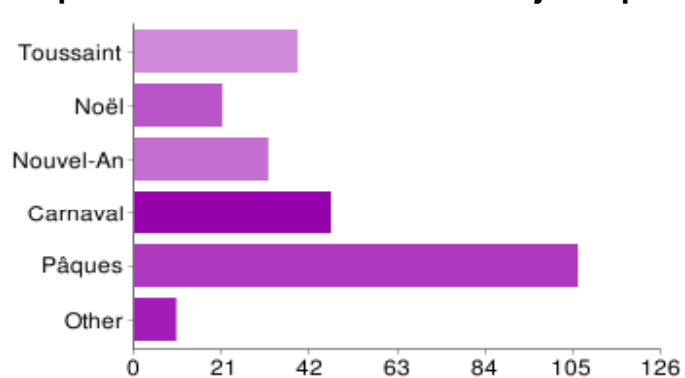

A quel moment aimerais-tu des séjours pendant l'année ?

Toussaint	43	31%
Noël	25	18%
Nouvel-An	36	26%
Carnaval	52	37%
Pâques	114	82%
Other	13	9%

L'été me suffit 6

pourcentages peuvent être supérieurs à 100 %.