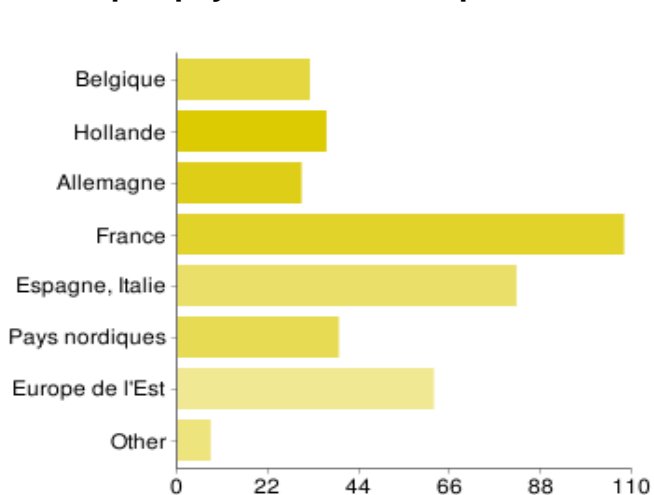

## Dans quel type de région verrais-tu un prochain vilaret ?

mer	100	59%
campagne (près d'une rivière)	99	59%
montagne	106	63%
Other	17	10%

*beau temps quasi assuré  
Vendée à coté du château de Tiffauges  
Lac de Serre-Ponçon  
hors des entiers battus et avec de l'eau  
montagne, lac de montagne - sport nautique non  
polluant  
tout est chouette* 3

Comme les utilisateurs peuvent cocher plusieurs cases, les pourcentages peuvent être supérieurs à 100 %.

## Dans quel pays verrais-tu un prochain vilaret SOUS TENTE ?

Belgique	35	21%
Hollande	38	23%
Allemagne	30	18%
France	117	70%
Espagne, Italie	89	54%
Pays nordiques	42	25%
Europe de l'Est	65	39%
Other	9	5%