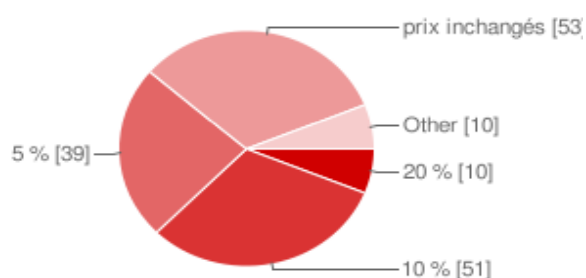

Quelles est l'augmentation maximale des prix des vilarets que tu accepterais pour bénéficier d'une cuisine particulière ?

le temps n'a pas d'importance	10	6%
un juste équilibre	53	30%
le moins de temps possible	43	25%
le temps n'a pas d'importance	57	33%
Other	11	6%

le défi est de changer les habitudes en gardant un budget identique des expériences montrent que c'est possible
prix trop cher si famille trop cher
système "amis de la nature"?