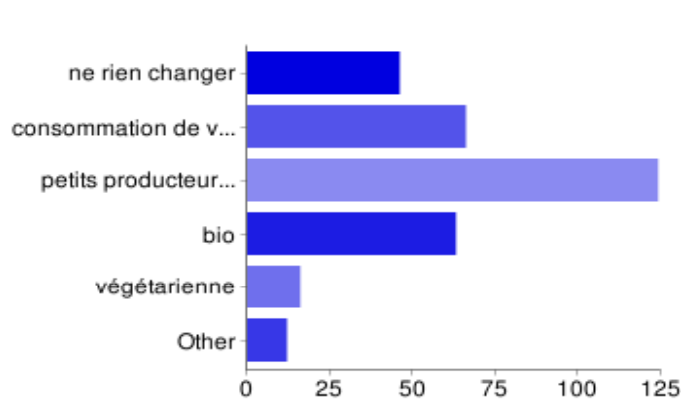

### Comment verrais-tu idéalement la cuisine en vilaret ?

ne rien changer	49	28%
consommation de viandes et de charcuteries limitées au profit de crudités et salades protéinées	70	40%
petits producteurs locaux	132	75%
bio	66	38%
végétarienne	17	10%
Other	14	8%

tout en pensant aux nombreux ados  
plus grandes portions  
plus de poissons et de fruits  
bio dans la mesure du possible  
+ guidance équilibre diététique

*Comme les utilisateurs peuvent cocher plusieurs cases, les pourcentages peuvent être supérieurs à 100 %.*