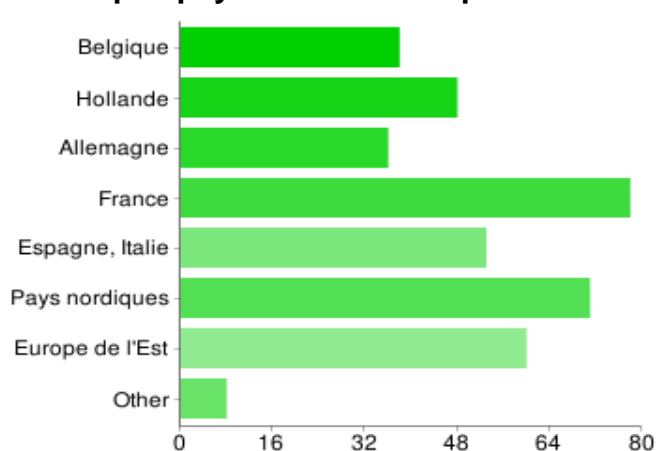

Dans quel pays verrais-tu un prochain vilaret EN GITE ?

Belgique	40	28%
Hollande	51	36%
Allemagne	38	27%
France	82	58%
Espagne, Italie	56	39%
Pays nordiques	74	52%
Europe de l'Est	65	45%
Other	9	6%

je n'aime les gîtes que pour de courts séjours hors été (ex: Baie de Somme) 3

Comme les utilisateurs peuvent cocher plusieurs cases, les pourcentages peuvent être supérieurs à 100 %.